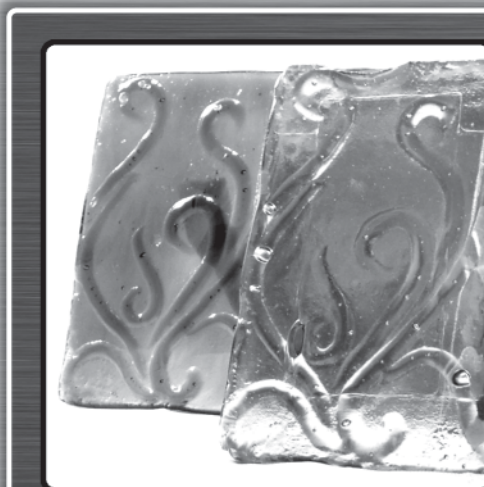

**Hamel, Marie-Eve
(MEHA)**

Saint-Christophe-d'Arthabaska

Téléphone : 819 357-9430

meha.fred@hotmail.com

ART VERRIER

Atelier ouvert au public
sur rendez-vous

MEHA est une collection de pièces de verre décoratives et utilitaires fabriquées à partir de verre recyclé. Je transforme des retailles de vitraux, des pièces manquées ou des bouteilles de vin en cadres photo, assiettes et plats de service.

Ce sont aussi des pièces de verre uniques, faites sur mesure (vitraux, trophées, luminaires, miroirs, céramique en pâte de verre et intégration à l'architecture).

Par les couleurs, formes, textures et reliefs, mon travail représente mon interprétation de la nature, fait dans le respect de celle-ci.